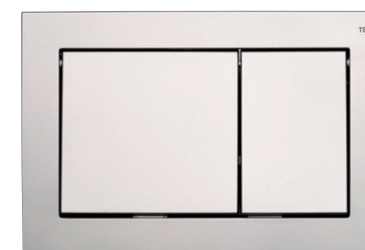

ZAŘIZOVACÍ PŘEDMĚTY

Sanita a baterie

Nová série designové řady Laufen Pro s označením S se vyznačuje čistým designem s jasnými jednoduchými tvary s důrazem na spojení moderních ostrých tvarů s funkčností.

Umyvadla a umývatka

1. umyvadlo Laufen, série Pro S s broušenou spodní částí a otvorem pro baterii uprostřed
2. umývatko Laufen, série Pro S s otvorem pro baterii uprostřed
3. umyvadlová baterie stojánková Hansgrohe, série Logis s povrchovou úpravou z chromu

WC

4. závěsné keramické WC VitraShift
5. ovládací tlačítko Tece, série Base, s povrchovou úpravou z matného chromu
6. WC sedátko Vitra Shift se systémem pomalého sklápění (softclose) vyrobené z duroplastu

1

2

3

5

4

6