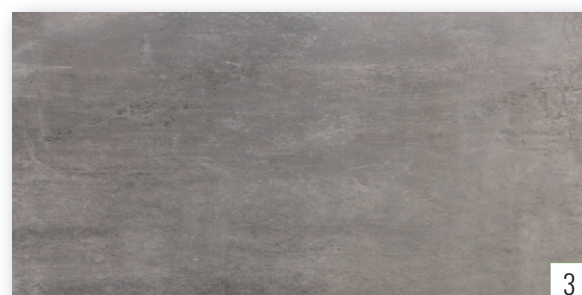

1. Perla
2. Grigio
3. Greige
4. Antracite
5. Tabacco

PODLAHY

Obytné místnosti

Laminátová podlaha značky 1Floor.

Barevné varianty bez doplatku:

1. Dub Champagne (rustikální matná struktura dřeva)
2. Dub Wave cream (rustikální matná struktura dřeva)
3. Ořech (matně hedvábná struktura dřeva)