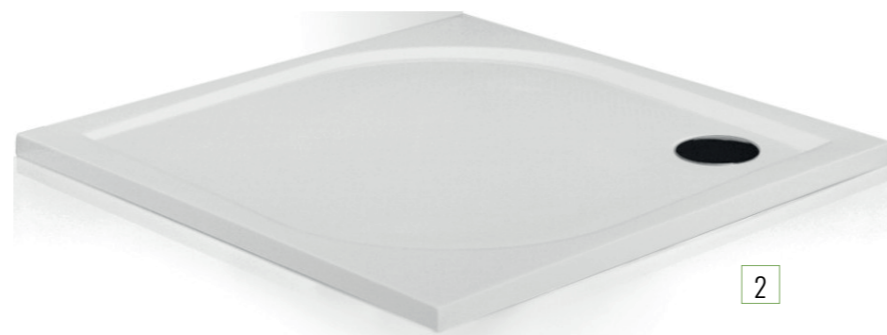

WC

1. závěsné wc Vítra, série Sento s Rimless vodorovným odpadem pro snadnou údržbu
2. WC sedátko Vítra, série Sento z duraplastu s kovovými panty a systémem pomalého sklápění (soft-close)
3. bidetová sprška Cristina, série Trocolore Verde s podomítkovou pákovou baterií a hadicí dlouhou 1 m, chrom
4. ovládací tlačítko Tece, série Base, s povrchovou úpravou z matného chromu

3

4

2

1

ZAŘIZOVACÍ PŘEDMĚTY

Sprcha

Sprchový kout

1. Sprchový kout Concept, série 300 Style s dvoudílnými posuvnými dveřmi, aluchrom a čiré sklo
2. sprchová vanička Concept, série Easy z litého mramoru, verze slim, bílá

Baterie

3. hlavová sprcha Grohe, série Tempesta s průměrem 25 cm, chrom
4. sprchová baterie nástěnná Grohe, série BauEdge, páková, chrom
5. sprchový set Grohe, série Tempesta Cosmopolitan

ZAŘIZOVACÍ PŘEDMĚTY

Sprchový kout Walk-in

Sprchová zástěna

1. sprchová zástěna WalkIn, série Easy z čirého skla, výška 2 m
2. sprchový žlab Tece, série Concept 300 pro instalaci na dlažbu

Baterie

3. sprchový set Grohe, série Tempesdta Cosmopolitan
4. hlavová sprcha Grohe, série Tempesta s průměrem 25 cm, chrom
5. sprchová baterie podomítková Grohe, série BauEdge, páková, chrom