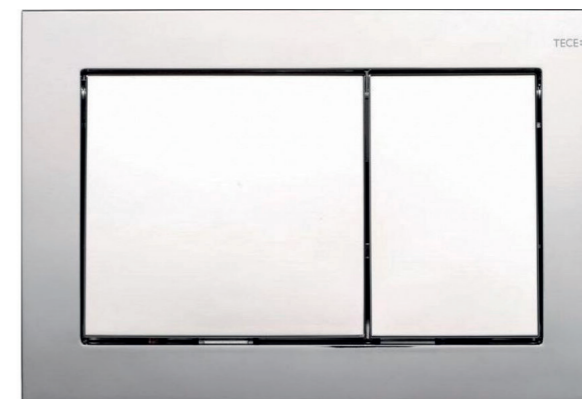

ZAŘIZOVACÍ PŘEDMĚTY

WC

1. závěsné wc Vítra, série Sento s Rimless vodorovným odpadem pro snadnou údržbu
2. WC sedátko Vítra, série Sento z duraplastu s kovovými panty a systémem pomalého sklápění (soft-close)
3. bidetová sprška Cristina, série Trocolore Verde s podomítkovou pákovou baterií a hadicí dlouhou 1 m, chrom
4. ovládací tlačítko Tece, série Base, s povrchovou úpravou z matného chromu

3

4

2

1